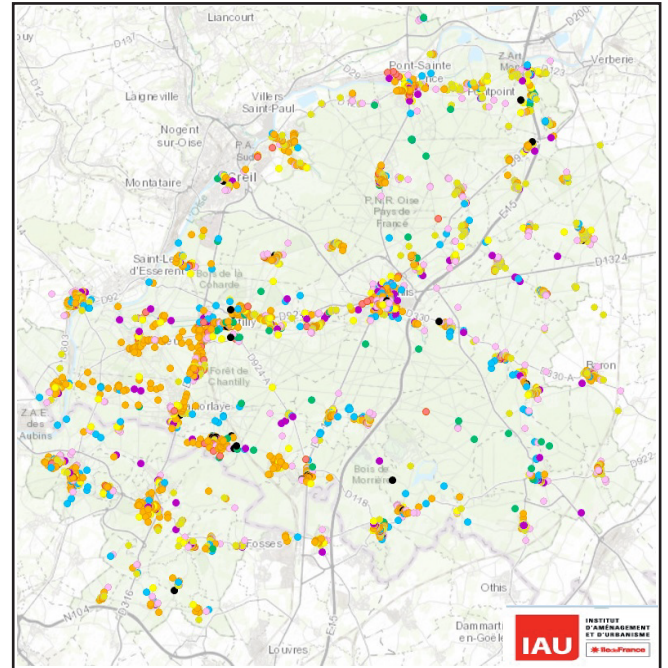

Inventaire du patrimoine historique et culturel des communes du Parc Naturel Régional Oise - Pays de France

Valorisation de l'identité locale

Commanditaire: Institut d'Aménagement et d'Urbanisme de la région Ile-de-France

De 2010 à 2017

PAKT

Ce travail fait suite à la campagne d'inventaire du patrimoine bâti des Parcs naturels régionaux d'Ile-de-France, menée par l'IAU et la Cellule de l'inventaire du patrimoine des Archives départementales du Val d'Oise, sur le territoire valdoisien du PNR Oise Pays de France en 2009.

Le PAKT a réalisé, par campagnes successives, un inventaire topographique systématique sur la partie picarde du PNR. La mission consistait à recenser tous les éléments qui constituent l'identité de la commune et à dégager des typologies constructives et fonctionnelles pour établir la base de données géolocalisées « Visiau Patrimoine ». Cet outil permet d'associer une couche cartographique de tous les points patrimoniaux identifiés, à une notice détaillée décrivant l'édifice avec des photographies. Plusieurs réunions de présentation de l'outil aux élus et acteurs du territoire ont eu lieu et ont permis de les sensibiliser à tous les types de patrimoines recensés.

La méthodologie employée a consisté en une analyse des sources documentaires et archivistiques (notamment les plans anciens tels que Plan d'Intendance et Cadastre Napoléonien), des campagnes de terrain avec prise de photographies et rencontres d'acteurs locaux, puis la phase d'analyse des données et de traitement photographique avec la création de fiches normalisées.